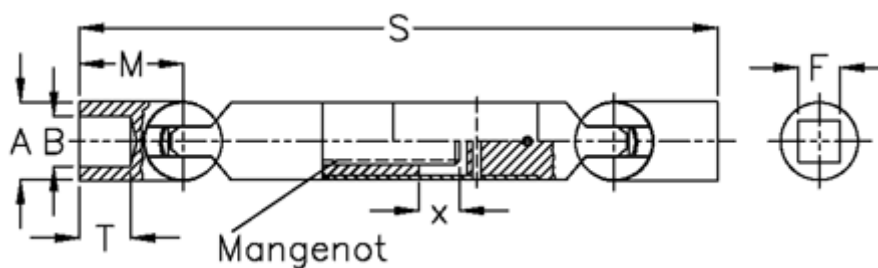

Varenummer: 078241043
Beskrivelse: Kugleled med udtræk 0.824.104.003
s=220 x=75 firkant 12

Mål

A	= 24
F	= 12
M	= 30.0
Mangenot	= 6x11x14
MD max. Nm	= 30
s	= 220
T	= 14
x	= 75